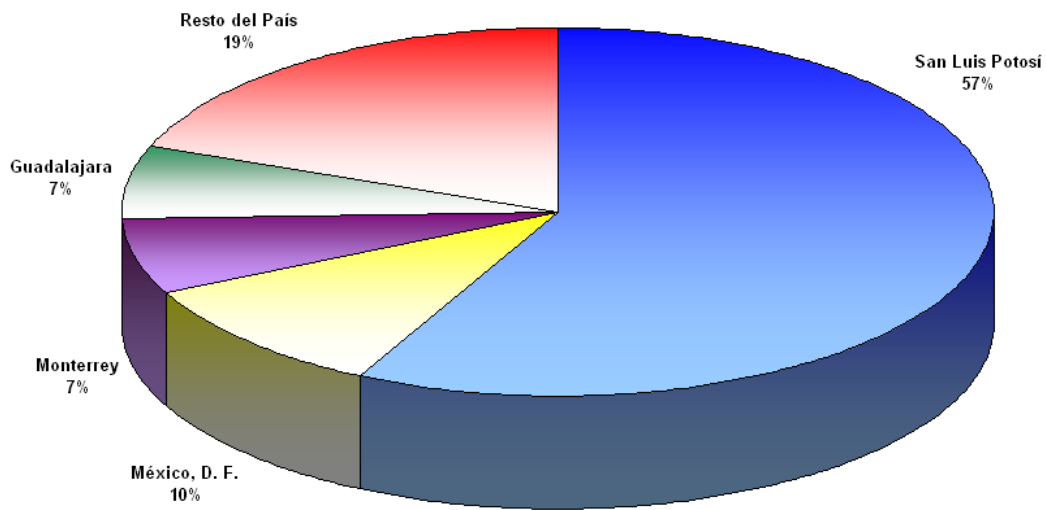

Información de visitantes y estadísticas:

ensanluis.com.mx tiene un promedio de 30,000 consultas mensuales, que se clasifican de la siguiente manera:

Origen global de visitas

Origen de visitantes nacionales