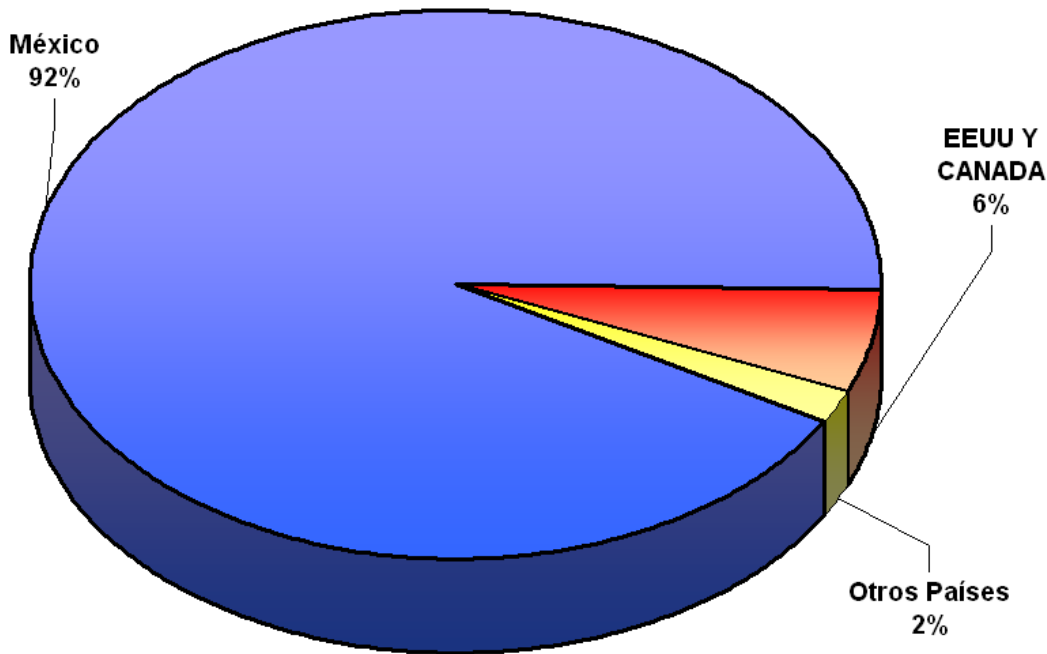

Información de visitantes y estadísticas:

ensanluis.com.mx tiene un promedio de 30,000 consultas mensuales, que se clasifican de la siguiente manera:

Origen global de visitas